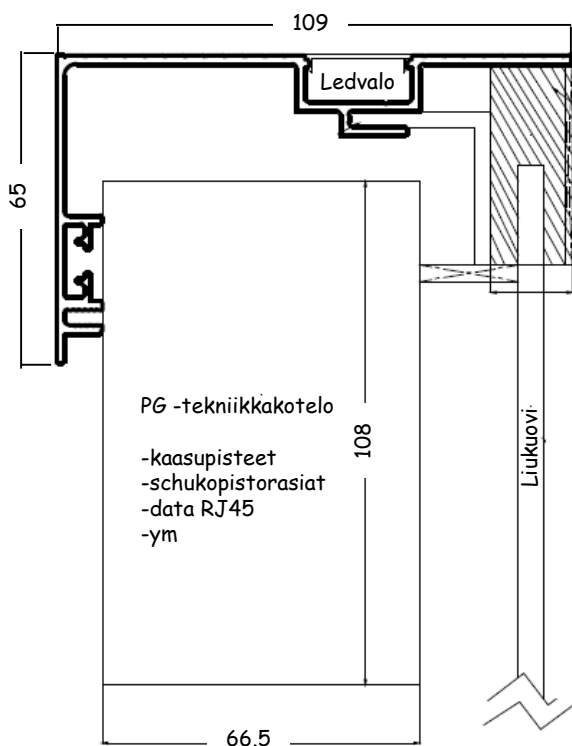

Schukopistorasiat: 4 kpl

Data RJ45 rasiat: 2 kpl  
(CAT6) (putki ja vetolanka)

Laitekisko: 25x10mm

Ylä -ja alavalon ohjaus ovenpielestä  
Kaasuputket 150mm liitänä moduulin yläosaan  
Sähköjohtojen kytkentä riviliittimelle

## Moduuli 2

Sa-Va seinämoduulin 2  
PG-EM - tekniikkakotelo liukuoven takana

Sa-Va seinämoduulin 2 esimerkkikokoonpano:  
(1 potilaspaikka)

Alumiinikehikko: 1800 x 1800mm x 109mm  
Seinäpaneeli tammiviilu: 1800 x 1800mm  
PG- tekniikkakotelo: Korkeus 108mm x 3