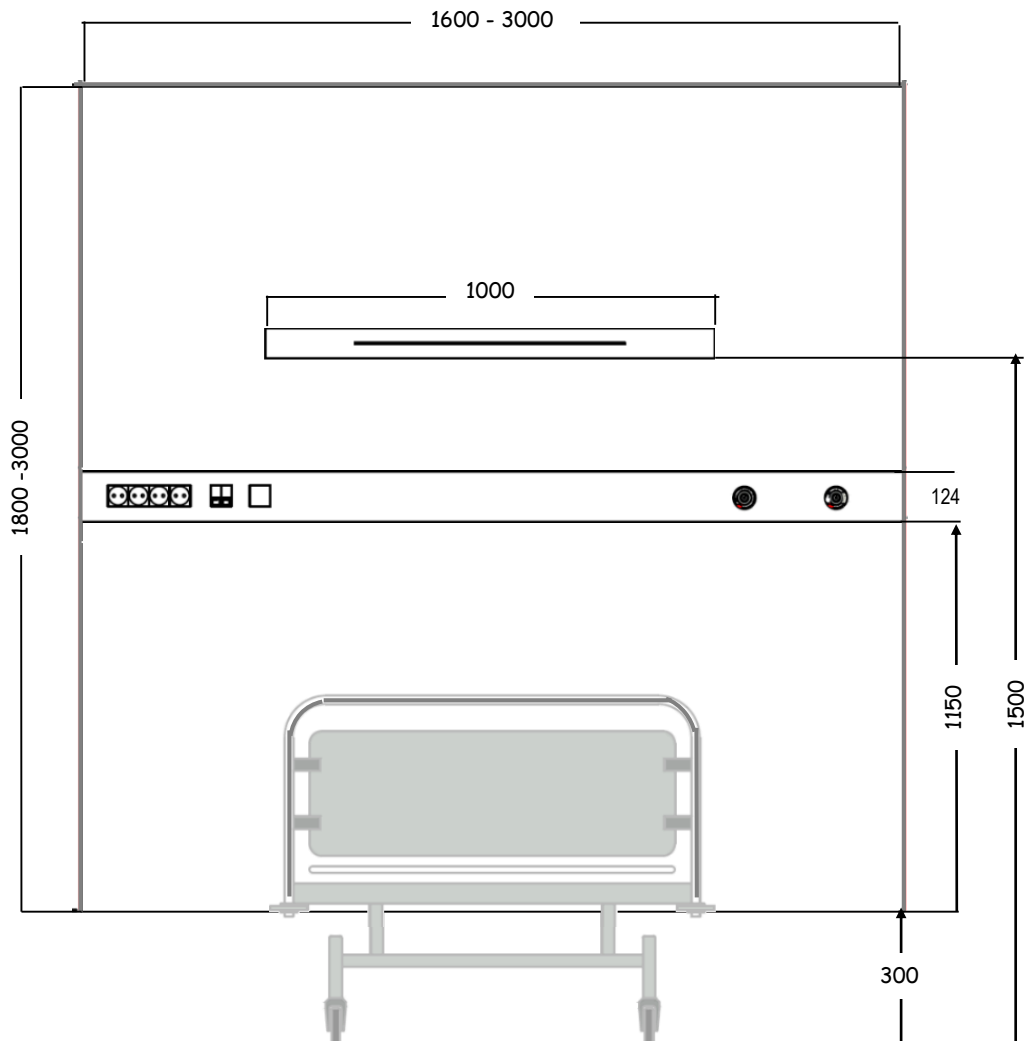

### Moduuli 1

Varusteet ovat näkyvillä ja nopeasti tavoitettavissa. Moduuliin on upotettu alumiiniprofiili johon kaikki tarvittavat kaasu- ja sähköpisteet ovat asennettu.

Seinämoduulin mitat:

Standardi: 1800 x 1800mm

Maksimikorkeus: 2800mm

Maksimileveys: 3000mm

Syvyys: 109mm

Nopea asennus ja kytkentä sairaalan kaasu- ja sähköverkkoon.