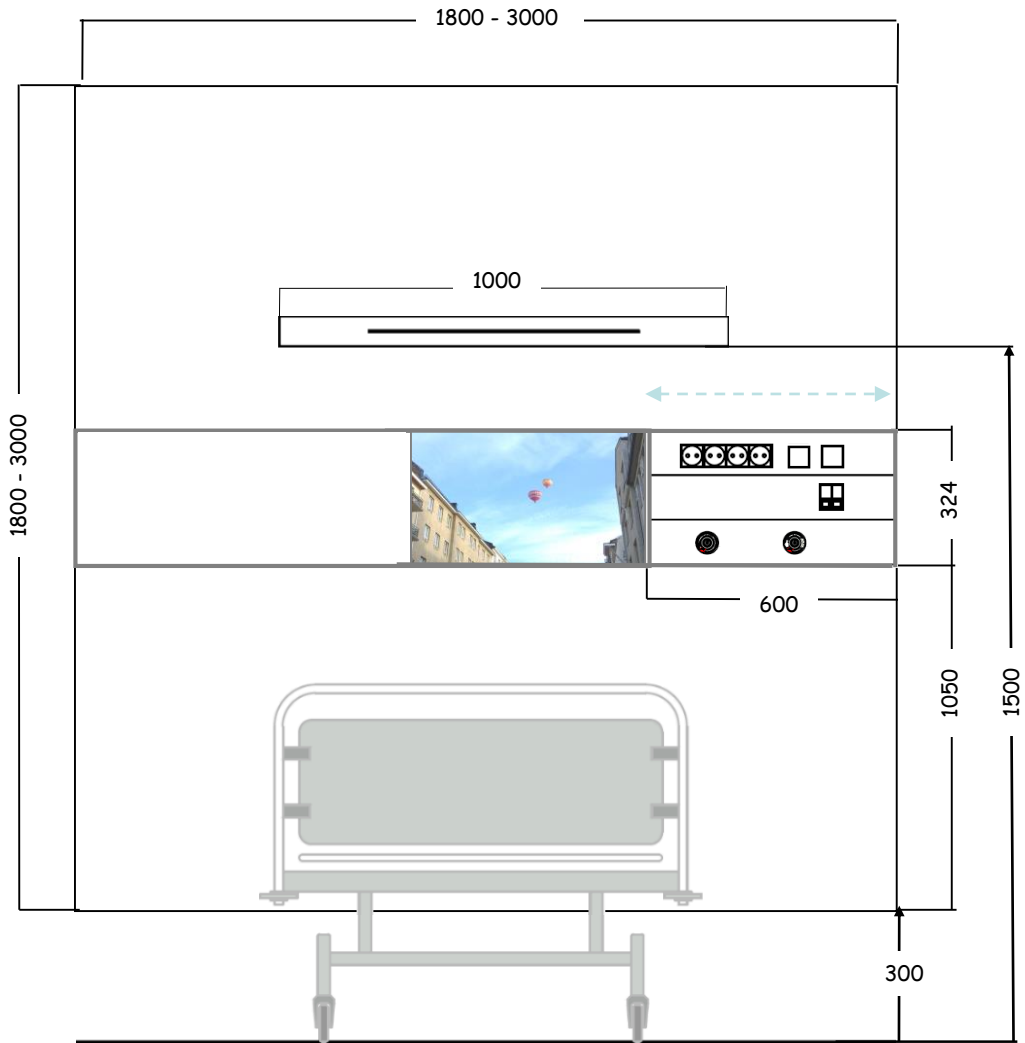

Moduuli 2

Sa-Va seinämoduulin 2
PG-EM - tekniikkakotelo liukuoven takana

Sa-Va seinämoduulin 2 esimerkkikokoonpano:
(1 potilaspaikka)