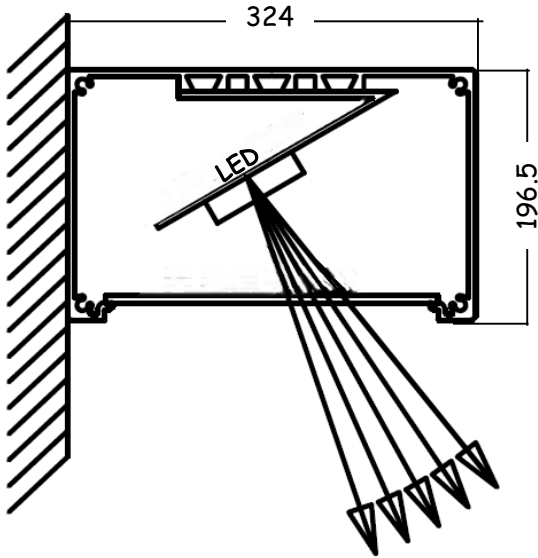

PG -valaisinpaneeli