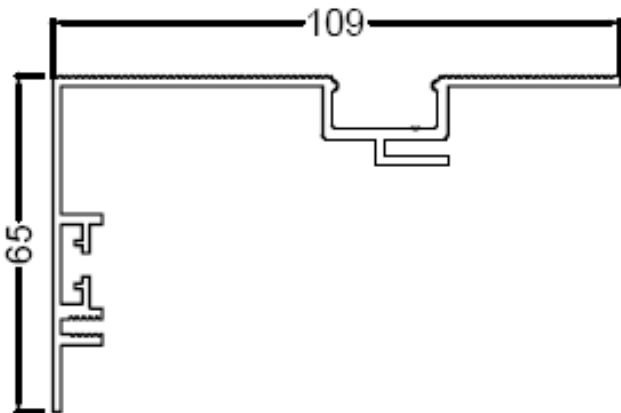

Alumiinikehikko

Sa-Va seinämoduulin 1 esimerkkikokoonpano: (1 potilaspaikka)

Alumiinikehikko: 109mm

Seinäpaneeli: Tammiviilu
Standardi 1800 x 1800mm

PG-EM alumiiniprofiili: 124mm

VALAISTUS

Luku/hoitovallo Led linear PLFZ1 33.4W-840
Ylävalo Led linear PLFZ1 16.7W-840
Alavallo Led linear PLVZ2 9.1W-830

Himmennin: 1 x hoito/lukuvalolle

Kaasunottoventtiilit: Sa-Va Happi O2
Sa-Va Paineilma Pi

Schukopistorasiat: 4 kpl

Data RJ45 rasiat: 2 kpl
(CAT6) (putki ja vetolanka)

Laitekisko: 25x10mm

Ylä -ja alavalon ohjaus ovenpielestä
Kaasuputket 150mm liitänä moduulin yläosaan
Sähköjohtojen kytkentä riviliittimelle