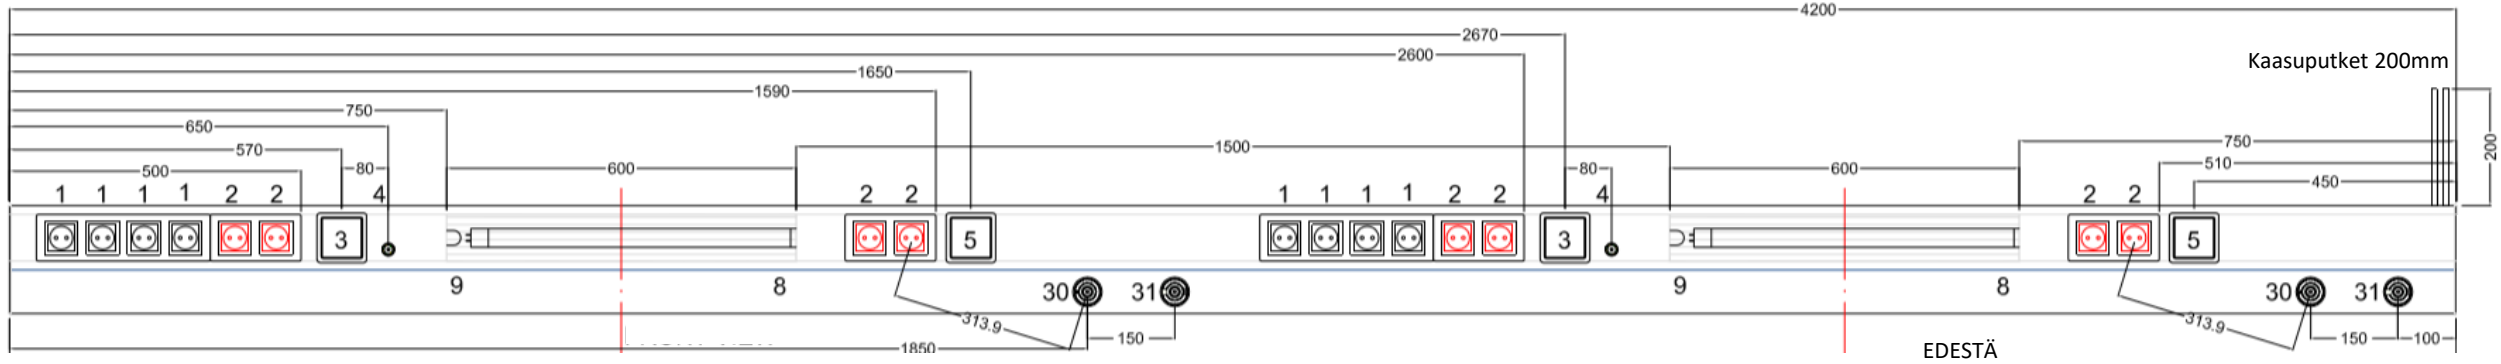

ESIMERKKI OIKEAKÄTINEN 2 POTILASPAIKAN PANEELISTA

- 1 Sähköpistorasiat
- 2 Sähköpistorasiat (UPS)
- 3 Data RJ45
- 4. Potentialintasuspiste
- 5. Hoitajakutsurasia

- 8. Hoito-/lukuvalo
- 9. Yövalo
- 10. Yleisvalo
- 30. Kaasupiste O2
- 31. Kaasupiste PI